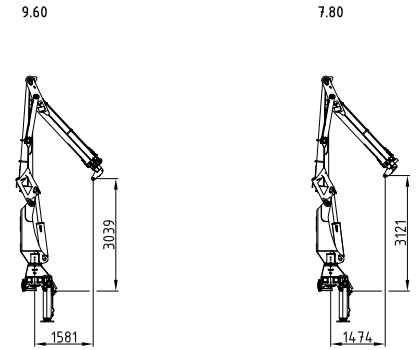

25ZR 30Zp+R

220 - 257 kNm	7,8 - 9,6 m	3,04 - 3,12 m	5 m	3.400 - 3.520 kg	410°	30 kNm	260 - 300 bar	Minimum 140 l/min ~ 67 kW	Minimum 80 l/min ~ 77 kW	Minimum 180 l/min ~ 90 kW

Rücksitz 01
Back seat 01

Rücksitz 04
Back seat 04

Seitensitz 04
Side seat 04