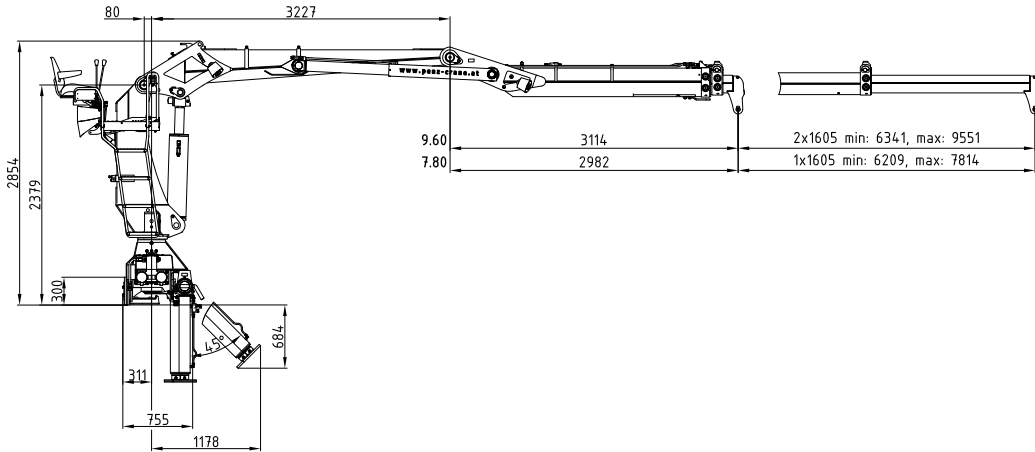

25ZR 30Zp+R

220 - 257 kNm	7,8 - 9,6 m	3,04 - 3,12 m	5 m	3.400 - 3.520 kg	410°	30 kNm	260 - 300 bar	Minimum 140 l/min ~ 67 kW	Minimum 80 l/min ~ 77 kW	Minimum 180 l/min ~ 90 kW

Rücksitz 01
Back seat 01

Rücksitz 04
Back seat 04

Seitensitz 04
Side seat 04