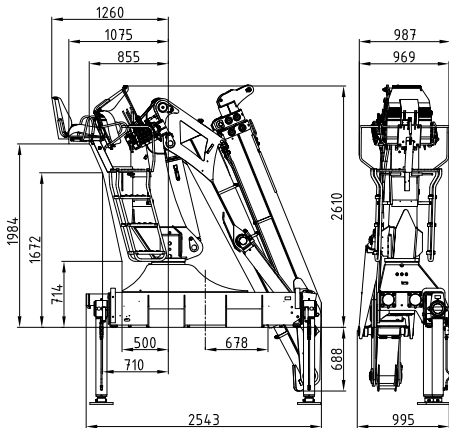

25ZR 30Zp+R

220 - 257 kNm	7,8 - 9,6 m	3,04 - 3,12 m	5 m	3.400 - 3.520 kg	410°	30 kNm	260 - 300 bar	Minimum 140 l/min ~ 67 kW	Minimum 80 l/min ~ 77 kW	Minimum 180 l/min ~ 90 kW

Rücksitz 01
Back seat 01

Rücksitz 04
Back seat 04

Seitensitz 04
Side seat 04