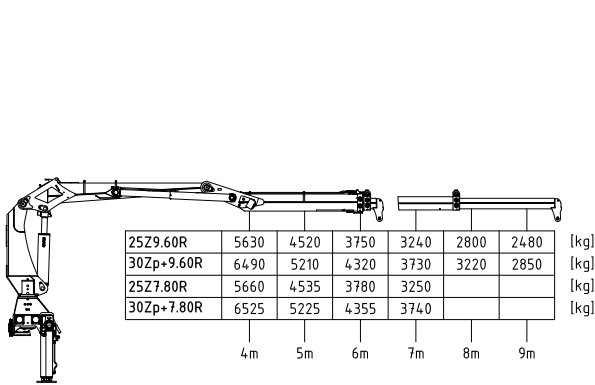

25ZR 30Zp+R

220 - 257 kNm	7,8 - 9,6 m	3,04 - 3,12 m	5 m	3.400 - 3.520 kg	410°	30 kNm	260 - 300 bar	Minimum 140 l/min ~ 67 kW	Minimum 80 l/min ~ 77 kW	Minimum 180 l/min ~ 90 kW

Rücksitz 01
Back seat 01

Rücksitz 04
Back seat 04

Seitensitz 04
Side seat 04