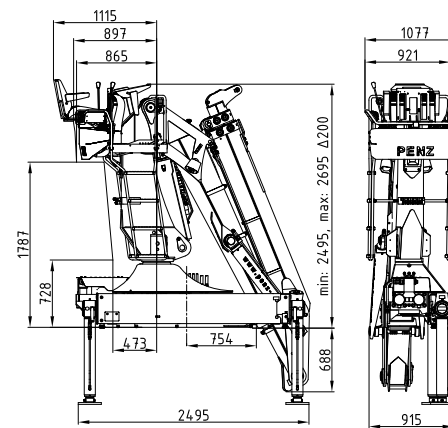

25ZR 30Zp+R

220 - 257 kNm	7,8 - 9,6 m	3,04 - 3,12 m	5 m	3.400 - 3.520 kg	410°	30 kNm	260 - 300 bar	Minimum 140 l/min ~ 67 kW	Minimum 80 l/min ~ 77 kW	Minimum 180 l/min ~ 90 kW

Rücksitz 01
Back seat 01

Rücksitz 04
Back seat 04

Seitensitz 04
Side seat 04