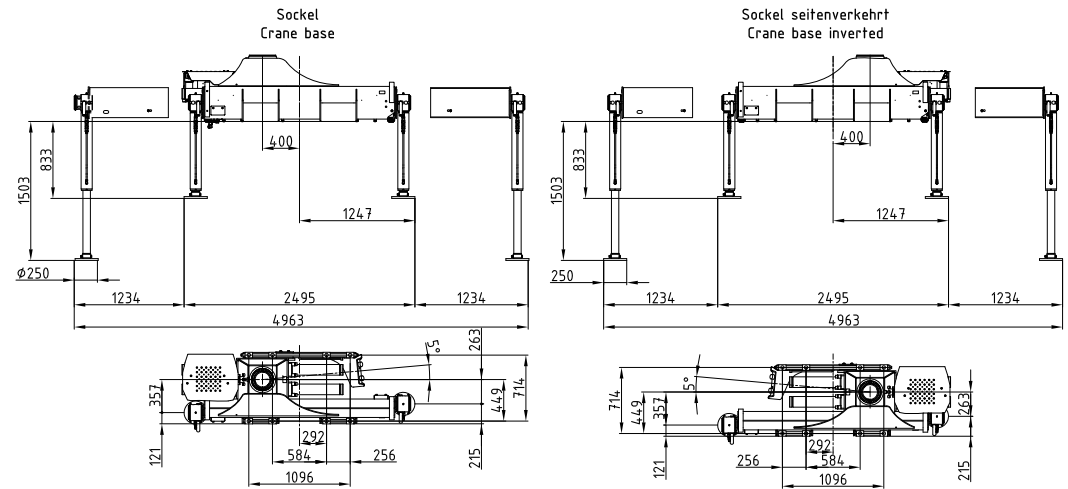

25ZR 30Zp+R

220 - 257 kNm	7,8 - 9,6 m	3,04 - 3,12 m	5 m	3.400 - 3.520 kg	410°	30 kNm	260 - 300 bar	Minimum 140 l/min ~ 67 kW	Minimum 80 l/min ~ 77 kW	Minimum 180 l/min ~ 90 kW

Rücksitz 01
Back seat 01

Rücksitz 04
Back seat 04

Seitensitz 04
Side seat 04