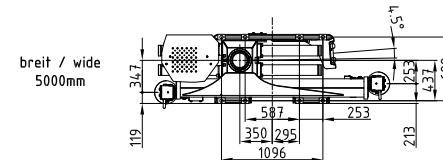

10ZR 11Zp+R

102 - 114 kNm	7,9 - 9,5 m	3,05 - 3,09 m	3,8 - 5 m	1.990 - 2.090 kg	420°	25 kNm	240 bar	1x Minimum 100 l/min ~ 45 kW	2x Minimum 75 l/min ~ 79 kW	LS Minimum 160 l/min ~ 71 kW

		4m	5m	6m	7m	8m	9m	
10Z9.50R	2530	2040	1730	1450	1260	1095		[kg]
11Zp+9.50R	2840	2290	1950	1630	1420	1235		[kg]
10Z8.70R	2650	2120	1850	1500	1350			[kg]
10Zp+8.70R	3000	2390	2090	1690	1525			[kg]
10Z7.90R	2600	2080	1745	1470				[kg]
11Zp+7.90R	2975	2355	1975	1660				[kg]

Rücksitz 01
Back seat 01

Seitensitz 04 rechts & links
Side seat 04 right & left

Rücksitz 04
Back seat 04