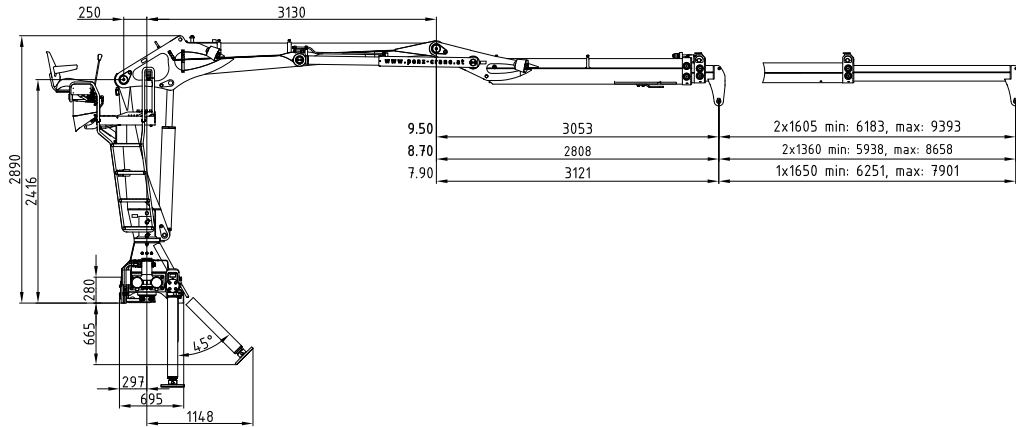

10ZR 11Zp+R

102 - 114 kNm	7,9 - 9,5 m	3,05 - 3,09 m	3,8 - 5 m	1.990 - 2.090 kg	420°	25 kNm	240 bar	1x Minimum 100 l/min ~ 45 kW	2x Minimum 75 l/min ~ 79 kW	LS Minimum 160 l/min ~ 71 kW

		4m	5m	6m	7m	8m	9m	
10Z9.50R	2530	2040	1730	1450	1260	1095		[kg]
11Zp+9.50R	2840	2290	1950	1630	1420	1235		[kg]
10Z8.70R	2650	2120	1850	1500	1350			[kg]
10Zp+8.70R	3000	2390	2090	1690	1525			[kg]
10Z7.90R	2600	2080	1745	1470				[kg]
11Zp+7.90R	2975	2355	1975	1660				[kg]

Rücksitz 01
Back seat 01

Seitensitz 04 rechts & links
Side seat 04 right & left

Rücksitz 04
Back seat 04