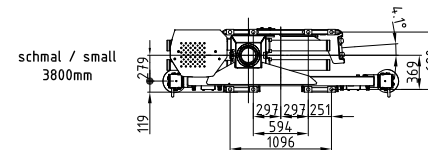

10ZR 11Zp+R

102 - 114 kNm	7,9 - 9,5 m	3,05 - 3,09 m	3,8 - 5 m	1.990 - 2.090 kg	420°	25 kNm	240 bar	1x Minimum 100 l/min ~ 45 kW	2x Minimum 75 l/min ~ 79 kW	LS Minimum 160 l/min ~ 71 kW

		4m	5m	6m	7m	8m	9m	
10Z9.50R	2530	2040	1730	1450	1260	1095		[kg]
11Zp+9.50R	2840	2290	1950	1630	1420	1235		[kg]
10Z8.70R	2650	2120	1850	1500	1350			[kg]
10Zp+8.70R	3000	2390	2090	1690	1525			[kg]
10Z7.90R	2600	2080	1745	1470				[kg]
11Zp+7.90R	2975	2355	1975	1660				[kg]

Rücksitz 01
Back seat 01

Seitensitz 04 rechts & links
Side seat 04 right & left

Rücksitz 04
Back seat 04