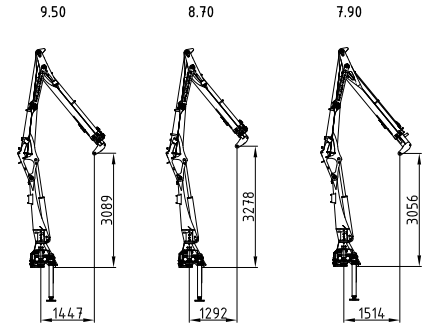

10ZR 11Zp+R

102 - 114 kNm	7,9 - 9,5 m	3,05 - 3,09 m	3,8 - 5 m	1.990 - 2.090 kg	420°	25 kNm	240 bar	1x Minimum 100 l/min ~ 45 kW	2x Minimum 75 l/min ~ 79 kW	LS Minimum 160 l/min ~ 71 kW

		4m	5m	6m	7m	8m	9m	
10Z9.50R	2530	2040	1730	1450	1260	1095		[kg]
11Zp+9.50R	2840	2290	1950	1630	1420	1235		[kg]
10Z8.70R	2650	2120	1850	1500	1350			[kg]
10Zp+8.70R	3000	2390	2090	1690	1525			[kg]
10Z7.90R	2600	2080	1745	1470				[kg]
11Zp+7.90R	2975	2355	1975	1660				[kg]

Rücksitz 01
Back seat 01

Seitensitz 04 rechts & links
Side seat 04 right & left

Rücksitz 04
Back seat 04