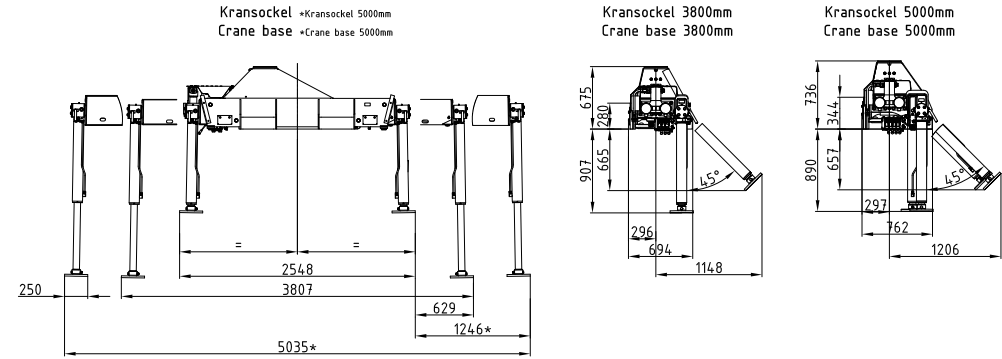

10ZR 11Zp+R

102 - 114 kNm	7,9 - 9,5 m	3,05 - 3,09 m	3,8 - 5 m	1.990 - 2.090 kg	420°	25 kNm	240 bar	1x Minimum 100 l/min ~ 45 kW	2x Minimum 75 l/min ~ 79 kW	LS Minimum 160 l/min ~ 71 kW

		4m	5m	6m	7m	8m	9m	
10Z9.50R	2530	2040	1730	1450	1260	1095		[kg]
11Zp+9.50R	2840	2290	1950	1630	1420	1235		[kg]
10Z8.70R	2650	2120	1850	1500	1350			[kg]
10Zp+8.70R	3000	2390	2090	1690	1525			[kg]
10Z7.90R	2600	2080	1745	1470				[kg]
11Zp+7.90R	2975	2355	1975	1660				[kg]

Rücksitz 01
Back seat 01

Seitensitz 04 rechts & links
Side seat 04 right & left

Rücksitz 04
Back seat 04